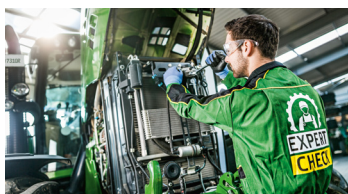

2 Provedení úkonů údržby dle doporučení výrobce