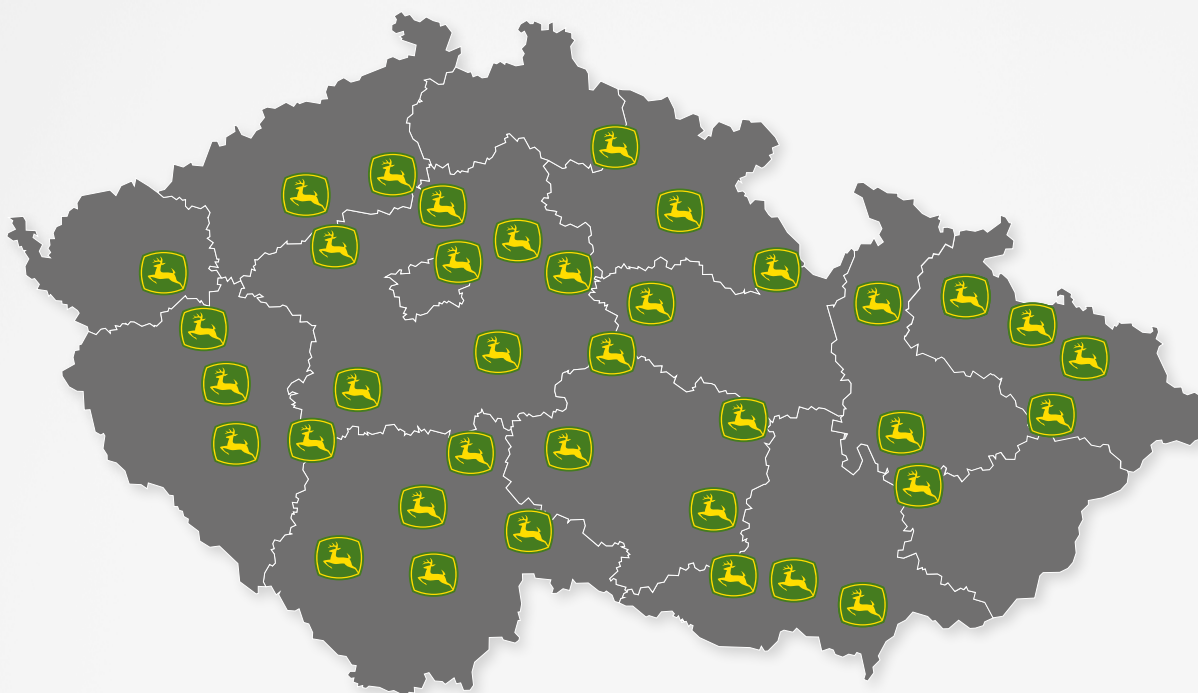

# POMÁHÁME VÁM PEČOVAT O VAŠE STROJE PO CELÉ REPUBLICE

Servisujte své stroje u našich autorizovaných středisek, které máte vždy po ruce.  
Kontaktujte vašeho prodejce a objednejte si prohlídku Expert Check™.