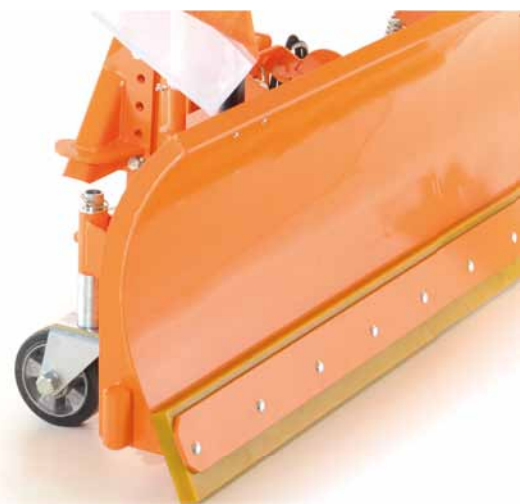

matev

SRM FB

Sněhové radlice

matev

SRM-FB

SRM

Skutečný nepřítel závějí a zmrazků

Zimní údržba s nadhledem

Sněhové radlice SRM-FB vysoké 55 cm jsou vhodné zejména pro zahradní a kompaktní traktory s výkonem do 22 kW. K nim mohou být snadno připojeny pomocí trojúhelníkového rychloupínacího závěsu kategorie 0. Díky svému výkyvnému zavěšení odhrnují sníh z povrchu naprosto čistě. Přitom nemůže dojít k jejich poškození, protože jsou jištěny dvěma pružinami a pokud se břit zarazí o překážku, radlice se sklopí dopředu a po překonání překážky se zase vrátí zpět do své pracovní polohy.

Rozsáhlá nabídka příslušenství

Robustní stírací břity jsou vyrobeny z Hardoxu, který se vyznačuje minimální náchylností k opotřebení.

Radlice jsou rovněž chráněny stranovými nárazníky umožňujícími bezpečné odhrnování podél bočních překážek.

S volitelnými plazy, případně kopírovacími kolečky a s pryžovými nebo polyuretanovými břity si můžete radlici přizpůsobit přesně na míru aktuálním provozním podmínkám.

Správná velikost pro každý traktor