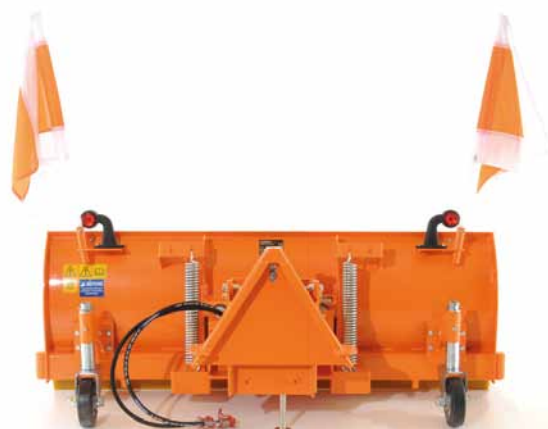

Sněhové radlice SRM-FB vysoké 55 cm jsou vhodné zejména pro zahradní a kompaktní traktory s výkonem do 22 kW. K nim mohou být snadno připojeny pomocí trojúhelníkového rychloupínacího závěsu kategorie 0. Díky svému výkyvnému zavěšení odhrnují sníh z povrchu naprosto čistě. Přitom nemůže dojít k jejich poškození, protože jsou jištěny dvěma pružinami a pokud se břit zarazí o překážku, radlice se sklopí dopředu a po překonání překážky se zase vrátí zpět do své pracovní polohy.

Rozsáhlá nabídka příslušenství

Robustní stírací břity jsou vyrobeny z Hardoxu, který se vyznačuje minimální náchylností k opotřebení.

Radlice jsou rovněž chráněny stranovými nárazníky umožňujícími bezpečné odhrnování podél bočních překážek.

s pracovním záběrem od 130 do 160 cm.

#navelikostizáleží

#zimánámsvědčí

Nastavení úhlu

Součástí základní výbavy je hydraulické nastavování úhlu, s nímž lze radlici natočit až o 25° do pravé i levé strany.

Snadné připojování

Díky výškově stavitelnému rychloupínacímu trojúhelníkovému závěsu kategorie 0 radlici traktorem snadno uchopíte i odložíte. Radlice jsou samozřejmě dostupné i pro traktory se závěsem kategorie 1.